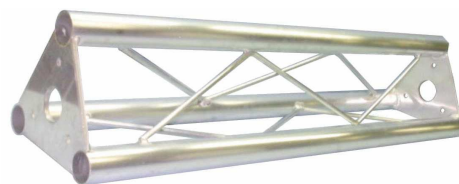

- **TRUSS DE ALUMINIO**
- **TORRES ELEVADORAS**

BT29-100 : 122,00 €
BT29-200 : 178,00 €
BT29-300 : 248,00 €

B100-50 : 555.00 €

**OTROS MODELOS DE
TRUSS PARALELO,
TRIANGULAR O
CUADRADO
CONSULTAR**

**OTROS MODELOS DE
TORRES ELEVADORAS
DESDE 3,8 A 6,5 METROS
CONSULTAR**

S150-53 : 918,00 €

PLT25-100 : 95,00 €
PLT25-200 : 138,00 €
PLT25-300 : 183,00 €